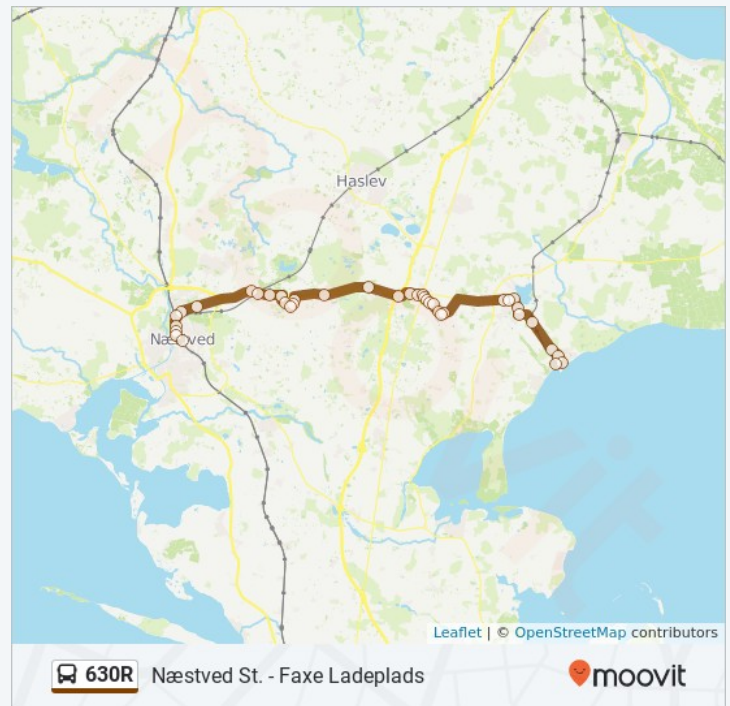

(Toksværd Bygade)

Toksværd Bygade 25, Denmark

Toksværd Bygade 5 (Toksværd Bygade)

Toksværd Bygade, Denmark

Boserup (Landevejen)

Landevejen 67, Denmark

Vester Egede (Ny Næstvedvej)

Sydmotorvejen (Ny Næstvedvej)

Borupvej 2, Denmark

Mellemvang (Gl. Næstvedvej)

Gl. Næstvedvej 35B, Denmark

Søndervej (Gl. Næstvedvej)

Gl. Næstvedvej 19, Rønnede

Rønnede Vordingborgvej (Faxevej)

Birkevej 10A, Rønnede

Birkevej (Dyssevej)

Butikstorvet, Rønnede

Solbakken (Dyssevej)

Egevej 6, Rønnede

Poppelvej

Poppelvej 50, Rønnede

Rosenvvej (Dyssevej)

Rosenvvej 17, Rønnede

Kongsted (Dyssevej)

Dyssevej 14A, Rønnede

Kongsted Kirke (Nymarksvej)

Nymarksvej 3, Rønnede

Østparken (Nymarksvej)

Østervænget 5, Rønnede

Vinkelvej (Rønnedevej)

Rønnedevej 62E, Denmark

Birkevej (Rønnedevej)

Rønnedevej 40, Denmark

Faxe Bystation (Kirketorvet)

Rønnedevej 4, Denmark

Rådhusvej/Ny Strandvej (Ny Strandvej)

Ny Strandvej, Denmark

Schjølervej/Ny Strandvej (Schjølervej)

Schjølervej 1, Denmark

Faxe Syd St.

Dannebrogsvvej (Faxevej), Hovedgaden (Faksevej),
Faxe Ladeplads St.