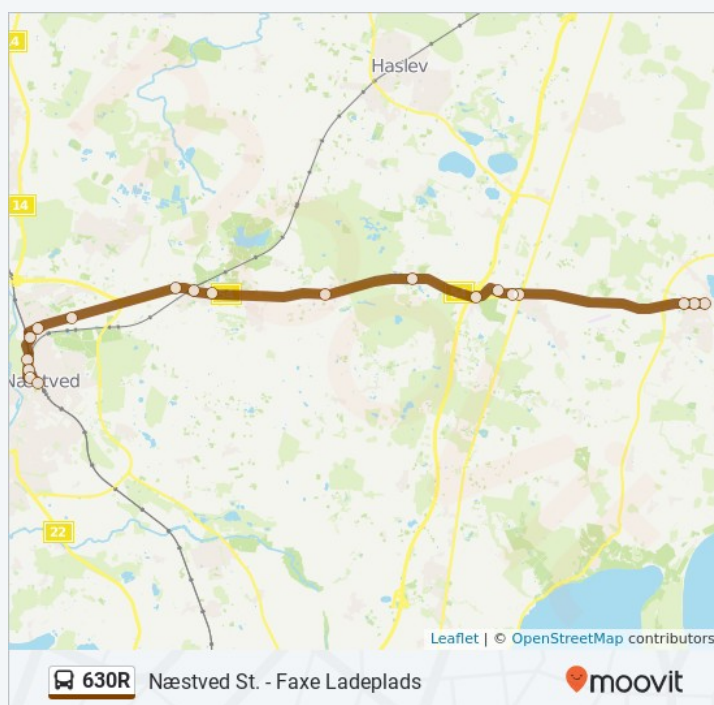

Ringstedgade 90, Næstved

Næstved Sygehus (Ringstedgade)

Ringstedgade 52, Næstved

Farimagsvej

Farimagsvej 5A, Næstved

Næstved St. (Banegårdspladsen)

630R bus køreplan

Næstved St. (Banegårdspladsen) Rute køreplan:

Mandag	07:02
Tirsdag	07:02
Onsdag	07:02
Torsdag	07:02
Fredag	07:02
Lørdag	Ikke i drift
Søndag	Ikke i drift

630R bus information

Retning: Næstved St. (Banegårdspladsen)

Stoppesteder: 19

Turvarighed: 45 min

Linjeoversigt: Faxe Bystation (Kirketorvet), Birkevej (Rønnedevej), Vinkelvej (Rønnedevej), Rønnede Vordingborgvej (Gl.Næstvedvej), Søndervej (Gl. Næstvedvej), Mellemvang (Gl. Næstvedvej), Sydmotorvejen (Ny Næstvedvej), Vester Egede (Ny Næstvedvej), Boserup (Landevejen), Bon Bon Land (Landevejen), Holme Olstrup (Landevejen), Holmegaardsvej (Landevejen), Næstved Handelskole (Køgevej), Ishøjvej (Køgevej), Vinkelvej (Ringstedgade), Herlufsvænge (Ringstedgade), Næstved Sygehus (Ringstedgade), Farimagsvej, Næstved St. (Banegårdspladsen)