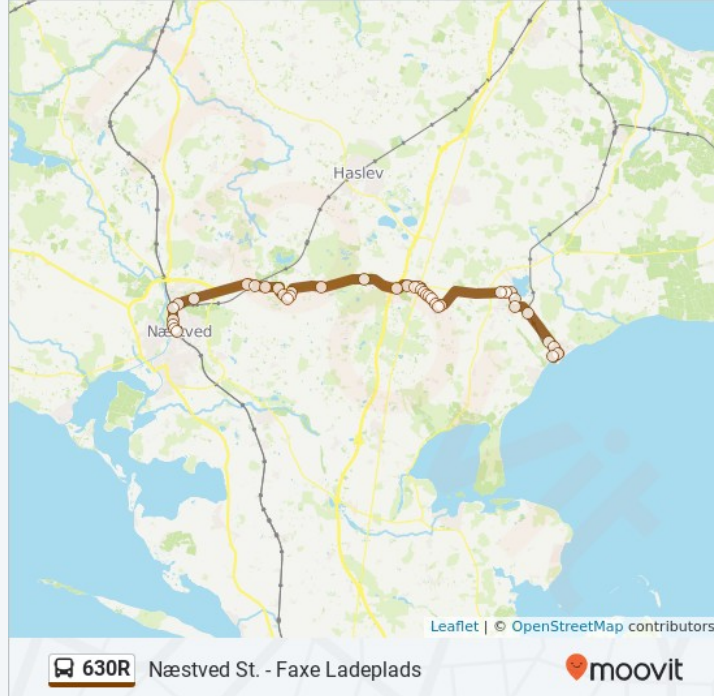

Holme Olstrup (Landevejen)

Stationsvej 3, Holme-Olstrup

Holmegaardsvej (Landevejen)

Landevejen, Holme-Olstrup

Næstved Handelskole (Køgevej)

Ishøjvej (Køgevej)

Køgevej 19, Næstved

Vinkelvej (Ringstedgade)

Ringstedgade 153, Næstved

Herlufsvænge (Ringstedgade)

Ringstedgade 90, Næstved

Næstved Sygehus (Ringstedgade)

Ringstedgade 52, Næstved

Farimagsvej

Farimagsvej 5A, Næstved

Næstved St. (Banegårdspladsen)